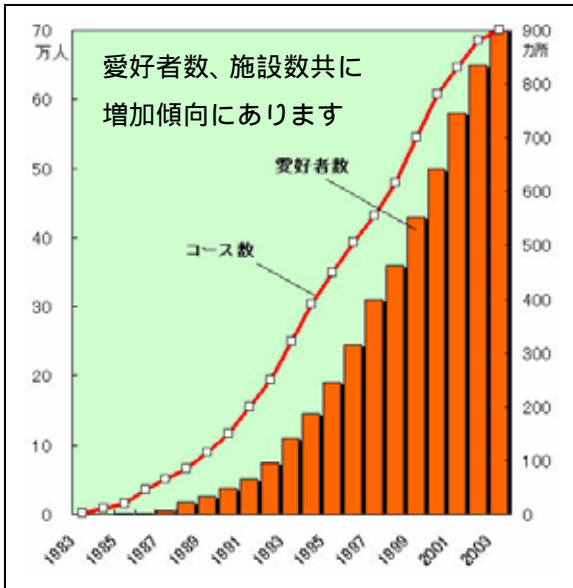

パークゴルフ

出典：国際パークゴルフ協会

ボール直径 6cm, ホール内径 20cm

パークゴルフは北海道生まれのコミュニティ・スポーツで公園で始めた遊びから PARK GOLF と名づけられました。三世代(年齢差に配慮して)スポーツとして 9 ホールの距離は 500m を越えてはならない規模への配慮があります。1 ラウンド 18 ホールで楽しく遊べます。標準打数(パー) 66 を基準としています。

マレットゴルフ